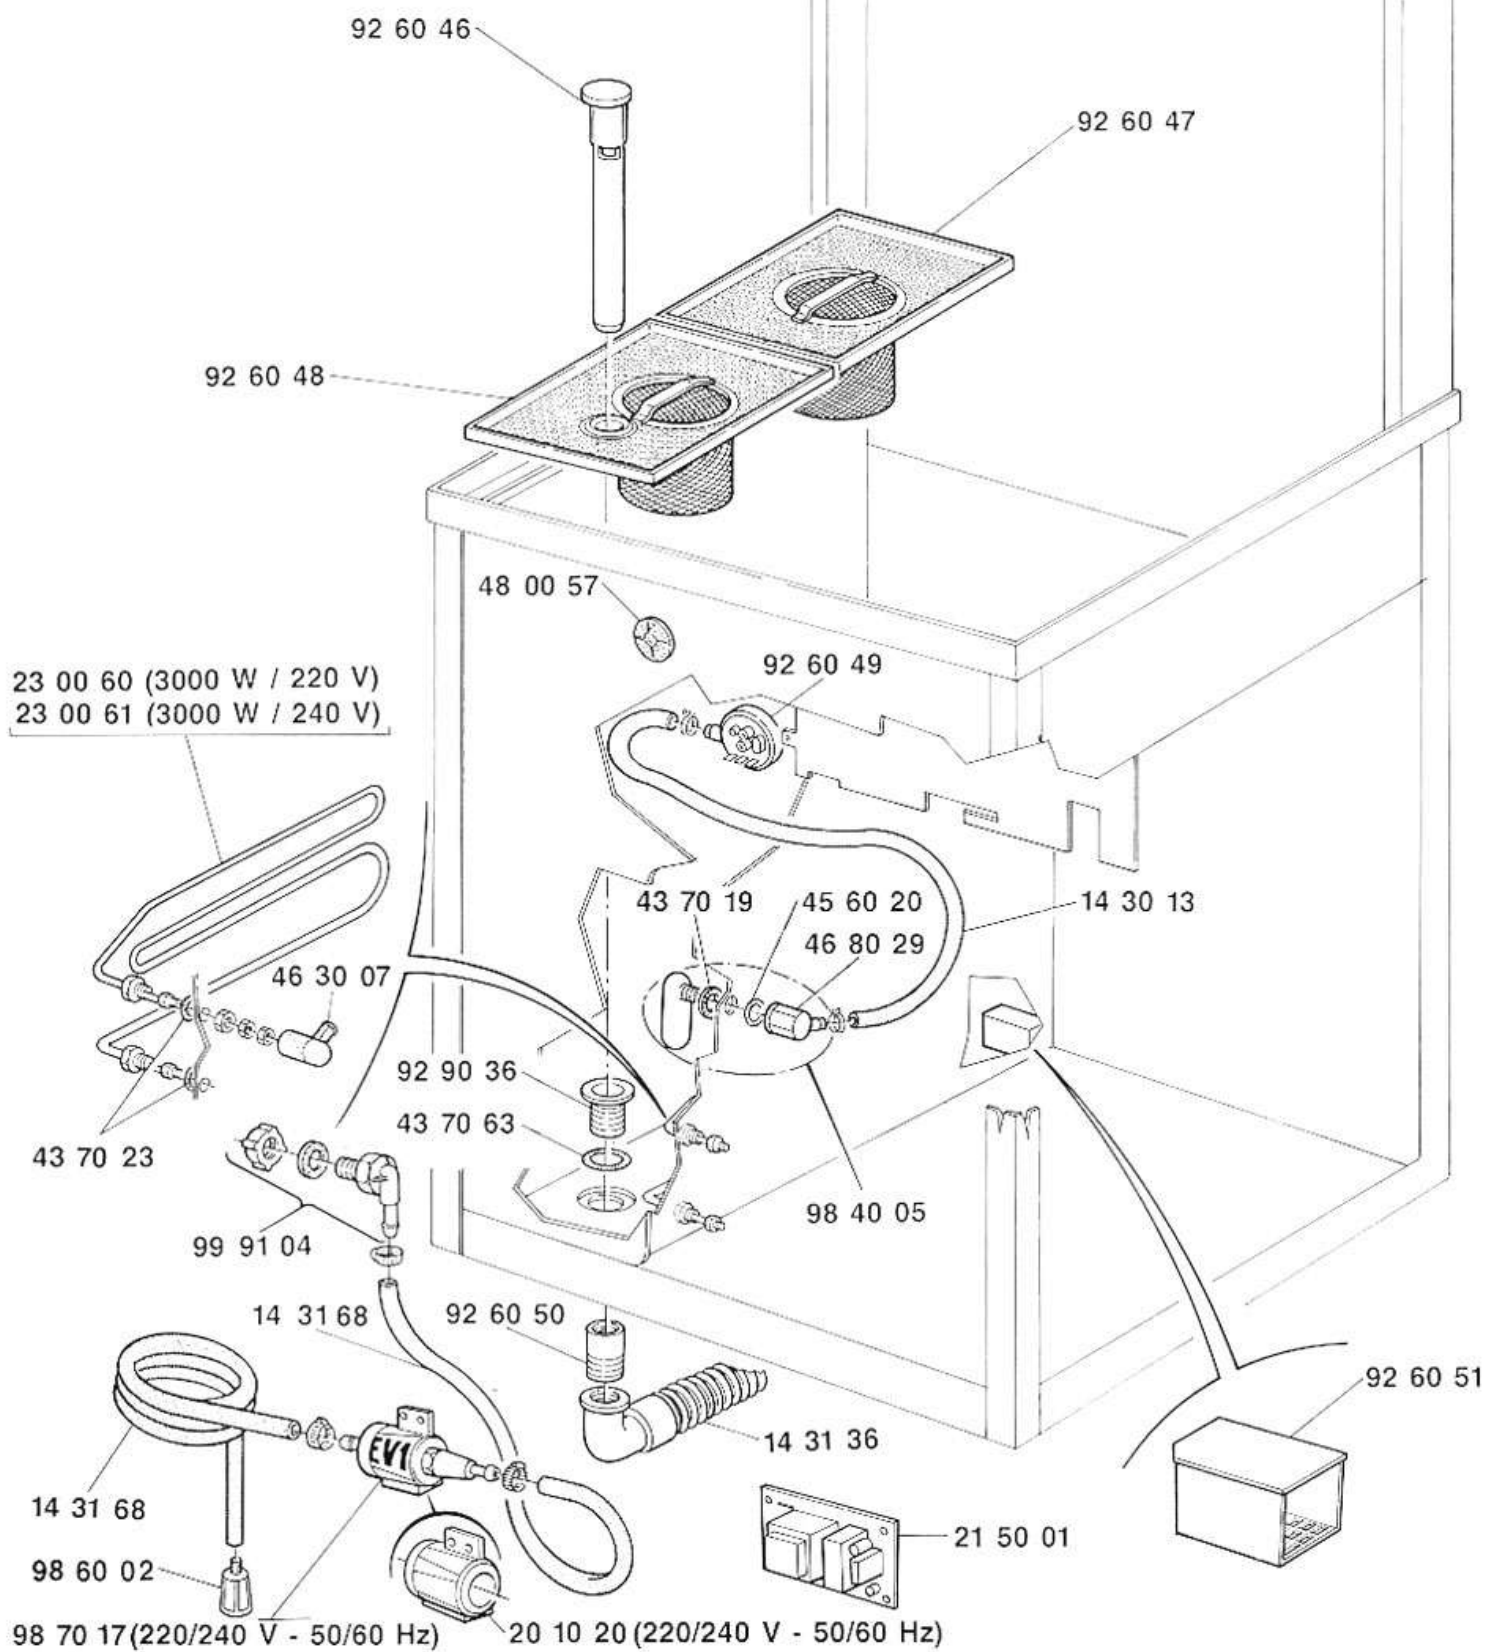

23 00 60 (3000 W / 220 V)
23 00 61 (3000 W / 240 V)

92 60 36
92 60 35
92 90 61
92 60 29

92 60 37
47 80 37
30 30 09

99 00 55
92 60 58
92 60 62
92 60 60
30 30 09
42 90 30
92 60 63

92 60 59
92 60 58
92 60 62
92 60 57
92 60 61
12 90 19
41 20 23
45 40 04

92 60 62
92 60 58
92 60 59
92 60 63
42 90 30
30 30 09
92 60 61
92 60 60
92 60 58
92 60 62
92 60 57

99 00 55
30 30 09
47 80 37
32 50 11

11 50 75
43 70 14

92 60 79
 220...380 - 50 Hz - 3N