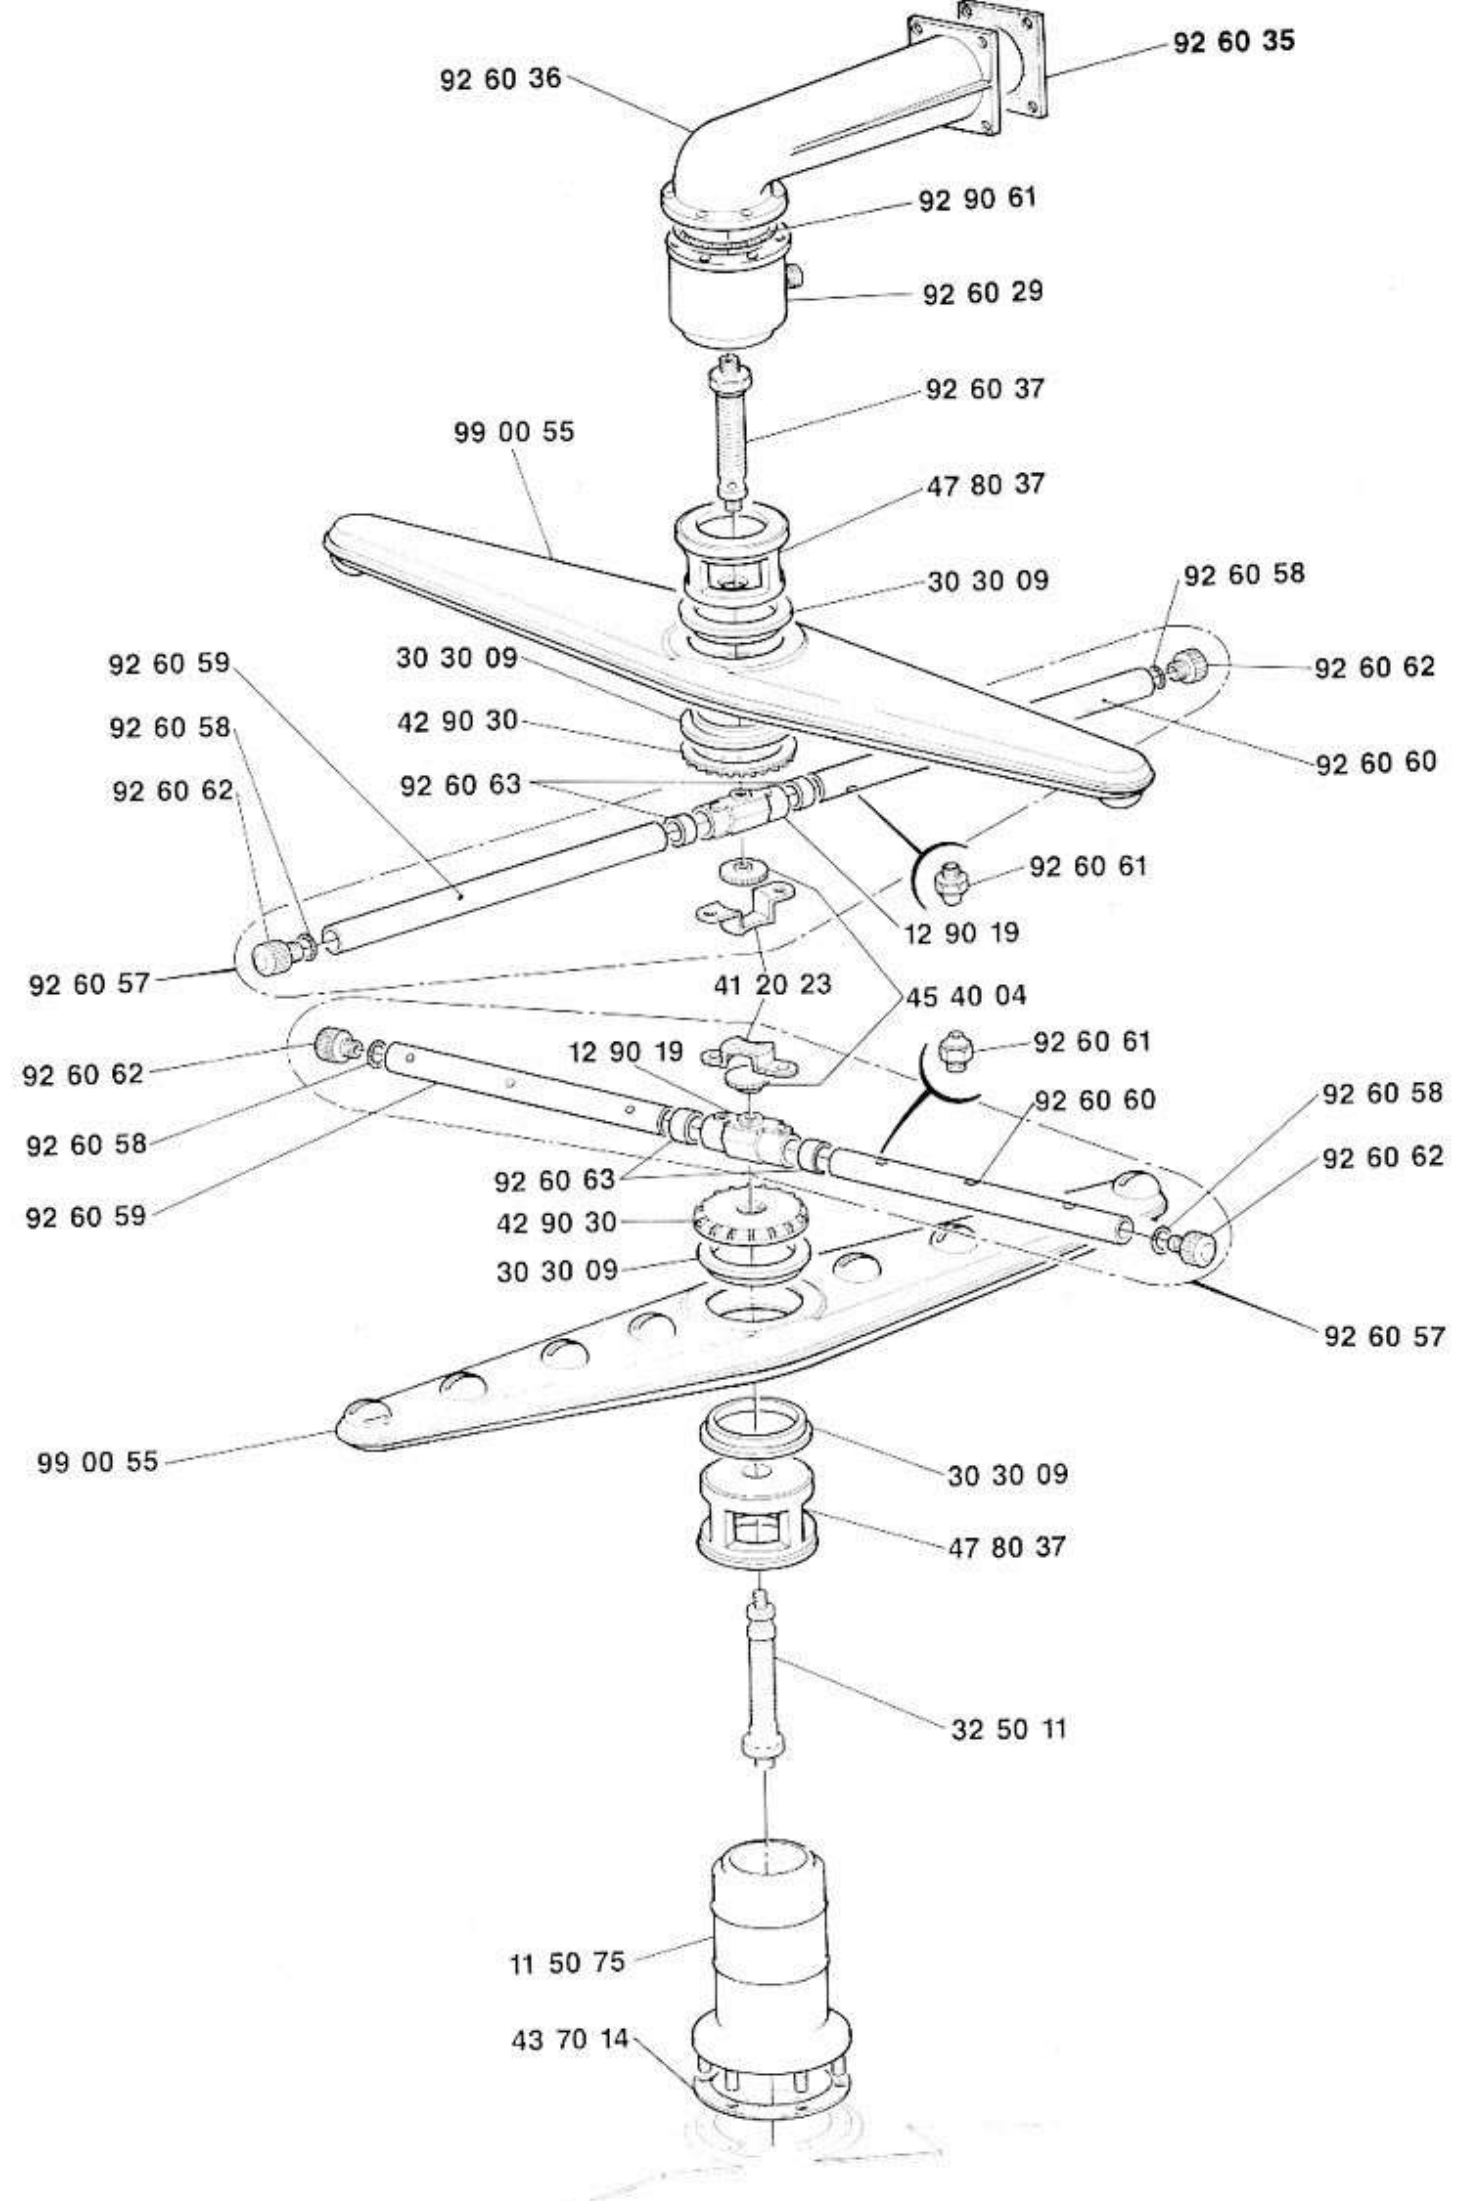

23 00 60 (3000 W / 220 V)
23 00 61 (3000 W / 240 V)

92 60 36
92 60 35
92 90 61
92 60 29

92 60 37
47 80 37
30 30 09

99 00 55
92 60 58
92 60 62
92 60 60
30 30 09
42 90 30
92 60 63

92 60 59
92 60 58
92 60 62
92 60 57
92 60 61
12 90 19
41 20 23
45 40 04

92 60 62
92 60 58
92 60 59
92 60 63
42 90 30
30 30 09
92 60 61
92 60 60
92 60 58
92 60 62
92 60 57

99 00 55
30 30 09
47 80 37
32 50 11

11 50 75
43 70 14

92 60 79
 220...380 - 50 Hz - 3N